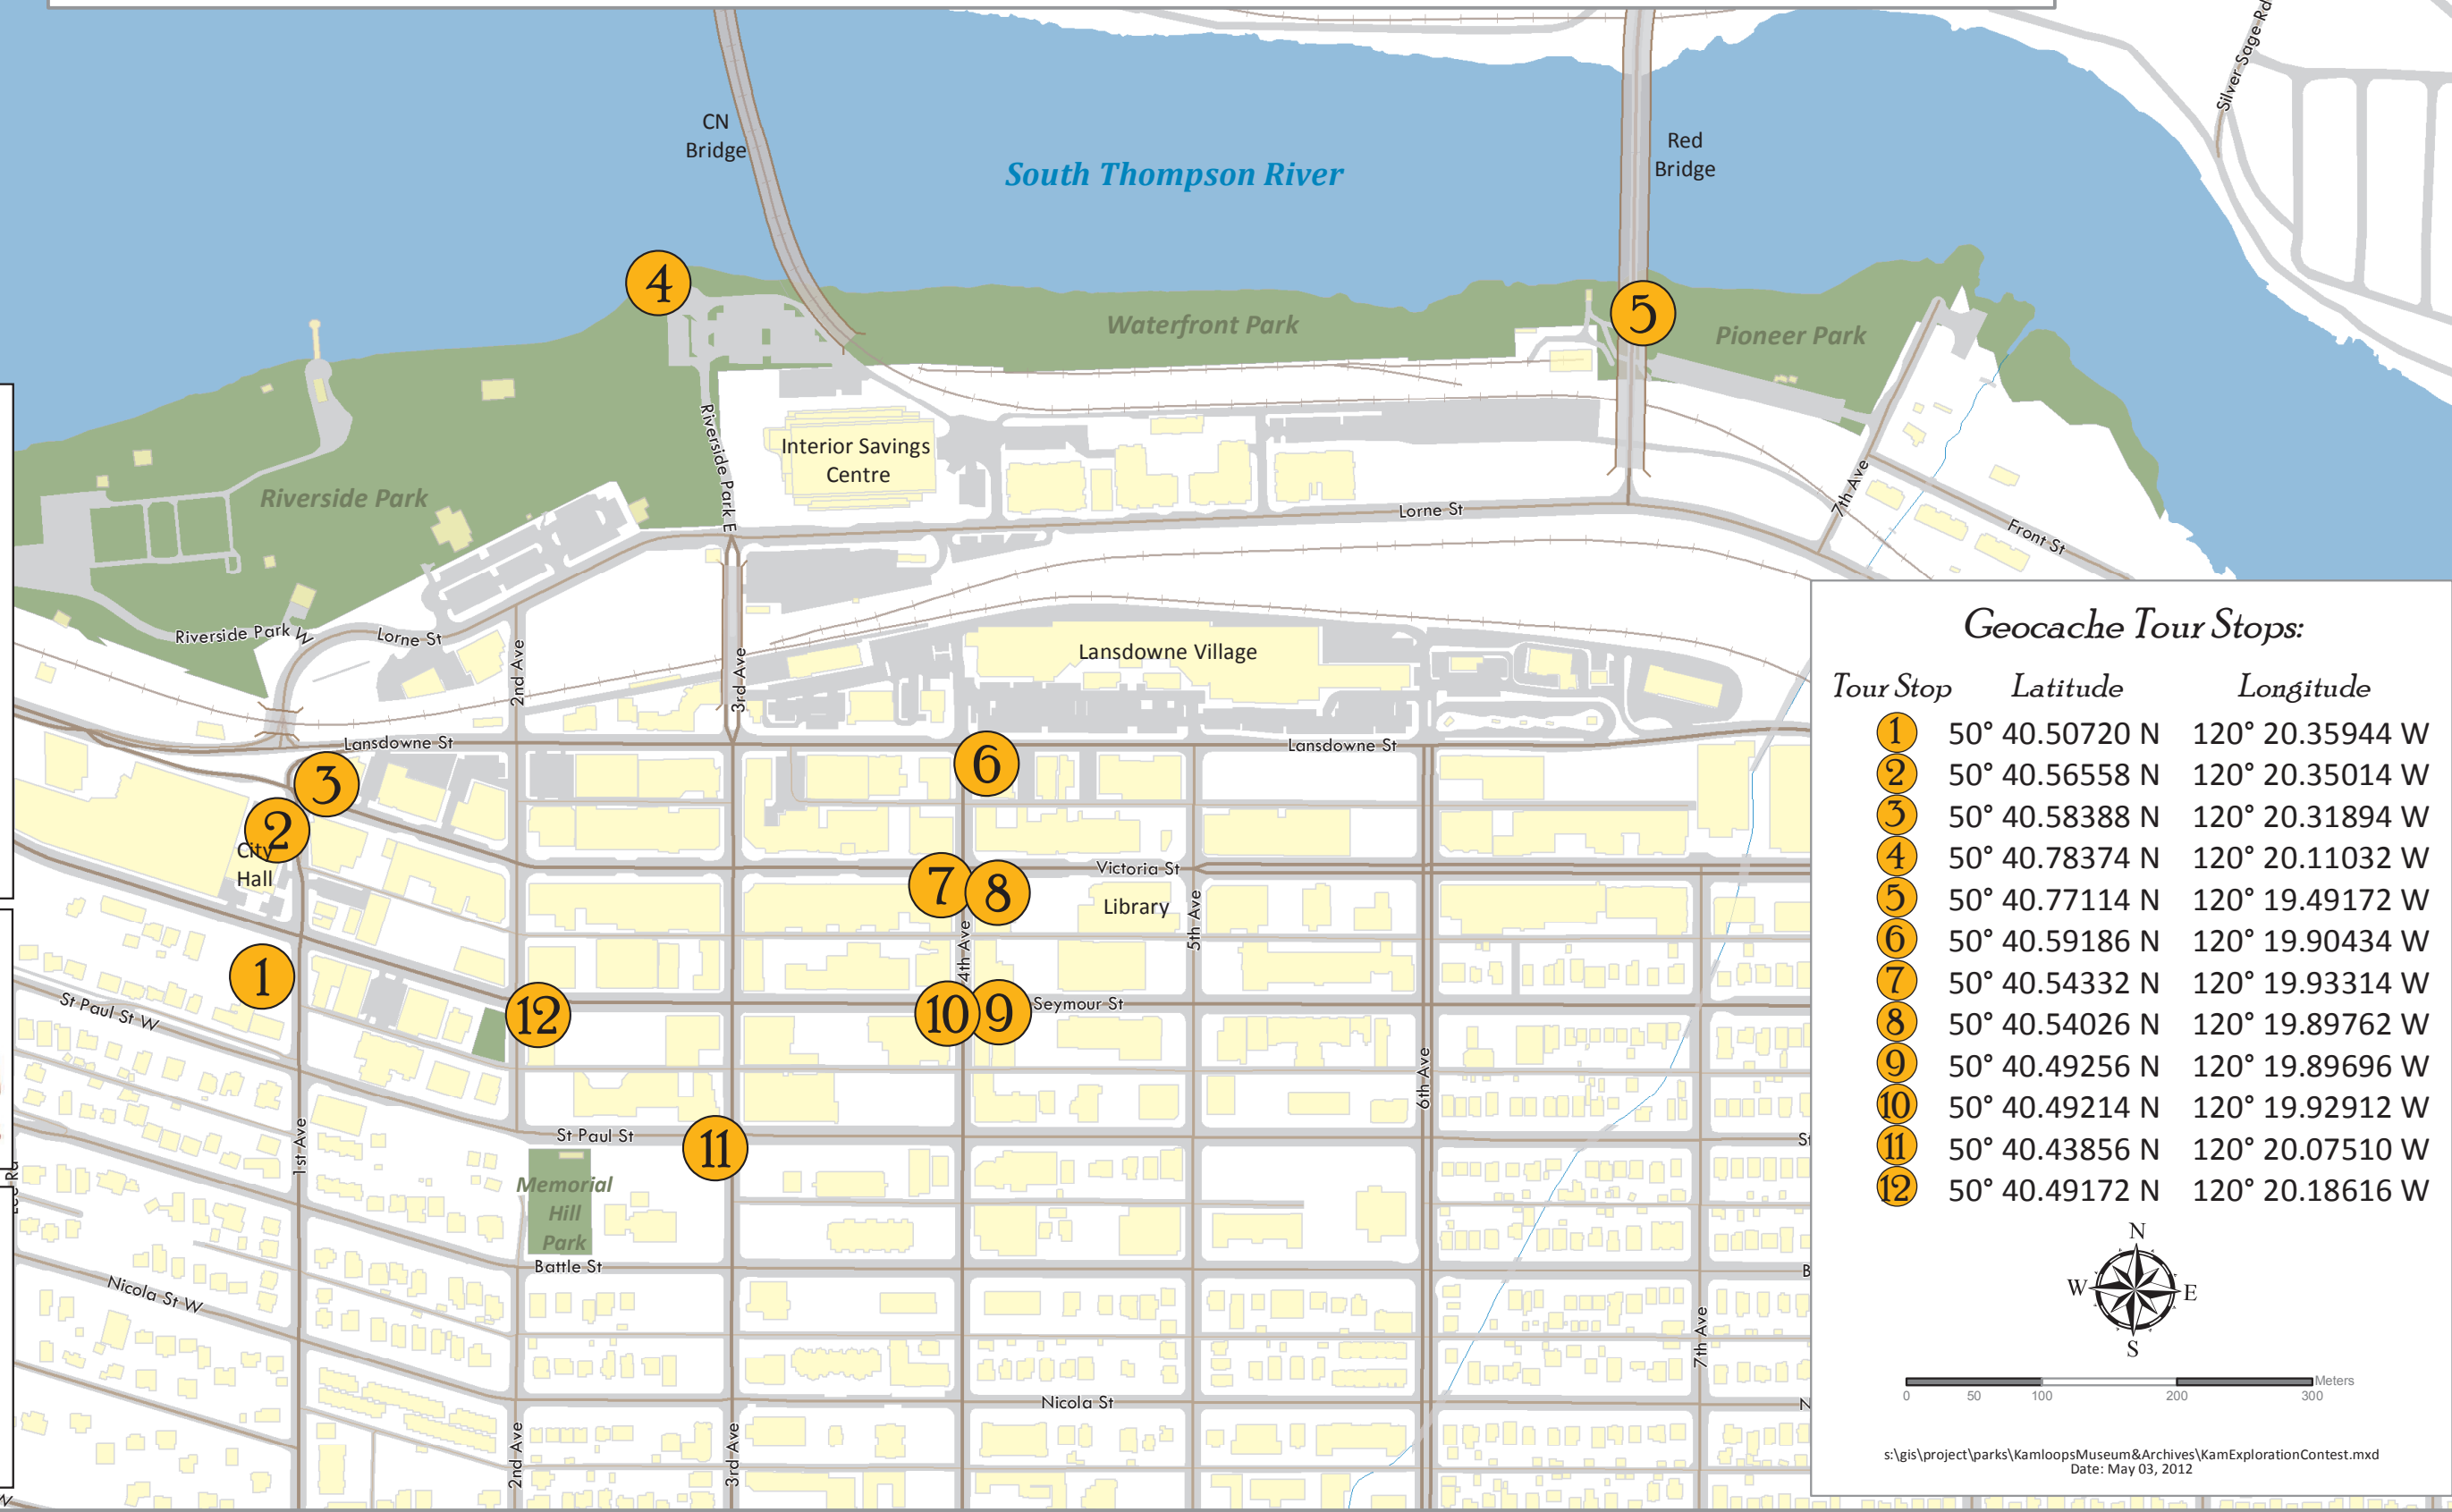

Kamloops Exploration Group and The Kamloops Museum & Archives present:
The Bicentennial Geology Geocache Tour

Geocache Tour Stops:

Tour Stop	Latitude	Longitude
1	50° 40.50720 N	120° 20.35944 W
2	50° 40.56558 N	120° 20.35014 W
3	50° 40.58388 N	120° 20.31894 W
4	50° 40.78374 N	120° 20.11032 W
5	50° 40.77114 N	120° 19.49172 W
6	50° 40.59186 N	120° 19.90434 W
7	50° 40.54332 N	120° 19.93314 W
8	50° 40.54026 N	120° 19.89762 W
9	50° 40.49256 N	120° 19.89696 W
10	50° 40.49214 N	120° 19.92912 W
11	50° 40.43856 N	120° 20.07510 W
12	50° 40.49172 N	120° 20.18616 W